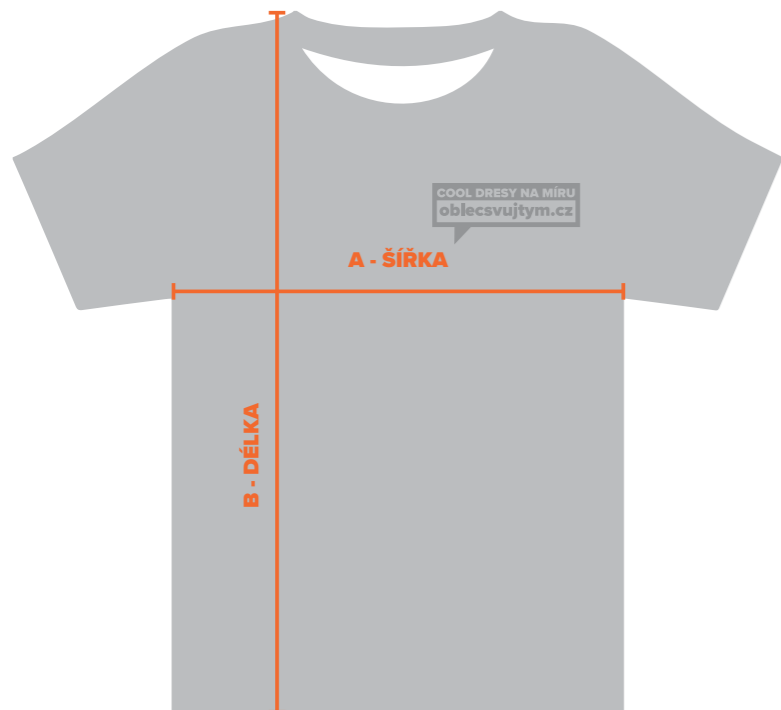

Velikostní tabulka dětská funkční trika

CHLAPCI	A - ŠÍŘKA	B - DÉLKA
170 (odpovídá dospělému S)	47	67
164	46	65
158	44	63
152	43	60
146	41	58
140	40	56

DÍVKY	A - ŠÍŘKA	B - DÉLKA
164 (odpovídá dospělému S)	45	62
158	43	60
152	42	58
146	41	56
140	40	54

DĚTI	A - ŠÍŘKA	B - DÉLKA
134	40	53
128	39	51
122	28	49
116	36	47
110	35	45
104	34	43

A - ŠÍŘKA PŘES PRSA V PODPAŽÍ
B - DÉLKA OD SPOJENÍ RAMENE A KRKU DOLŮ

COOL DRESY NA MÍRU
oblecsvujtym.cz